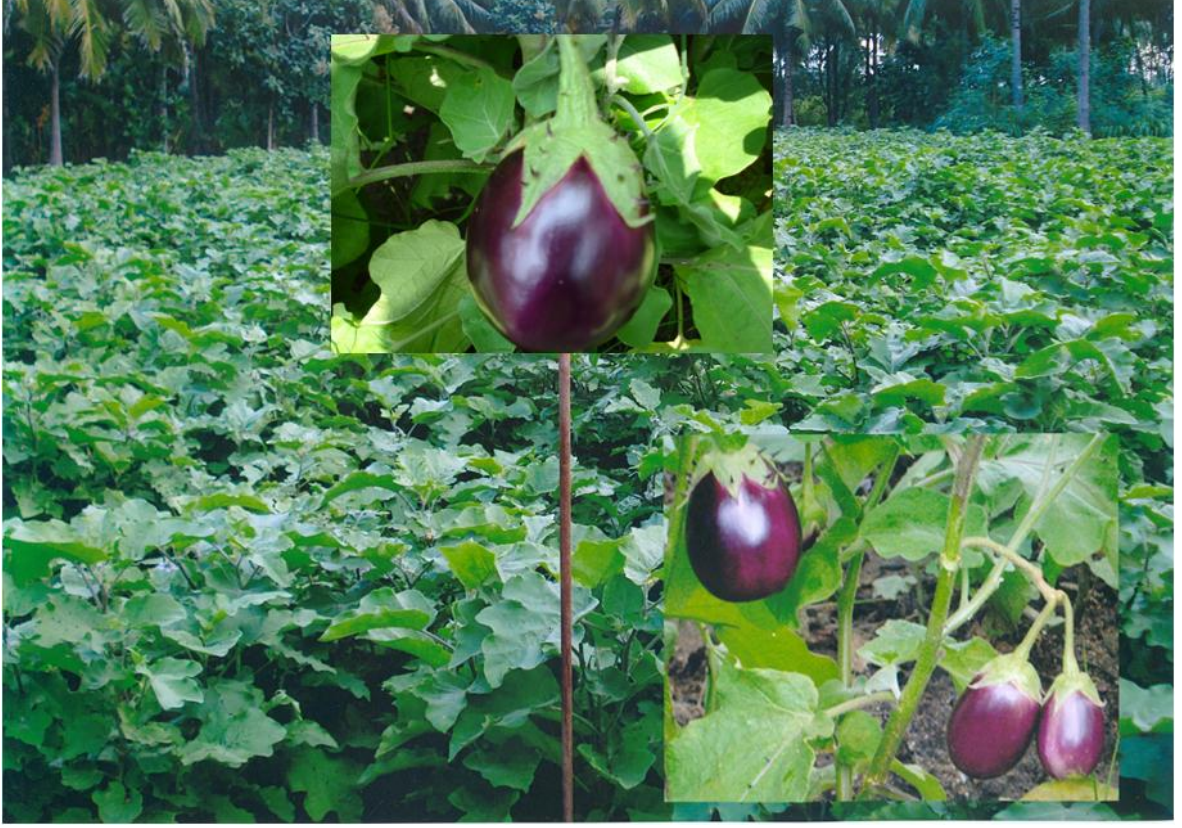

தவேபக கத்தரி வீஆர்எம் 1 (TNAU Brinjal VRM 1)

சிறப்பியல்புகள்

- அதிக மகசூல்
- இலை, தண்டு, கத்தரிக்காயின் காம்புப் பகுதிகளில் முட்கள் உள்ளன
- கொத்துக் கொத்தாக காய்க்கக் கூடியது
- காய்கள் முட்டை வடிவம் உடையது
- ஊதா நிறக் காய்கள் முனையில் மட்டும் சிறிதளவு பச்சை நிறம்
- இலைப்புள்ளி, வெர்டிசிலியம் வாடல் நோய் மற்றும் எப்பிலாக்கினா வண்டுகளின் தாக்குதலைத் தாங்கி வளரும்

வயது	:	140 - 150 நாட்கள்
பருவம்	:	ஆடிப்பட்டம், புரட்டாசிப்பட்டம், கோடை
மகசூல்	:	40 முதல் 45 டன் / எக்டர்
அதிகபட்ச மகசூல்	:	49.88 டன் / எக்டர்
பயிரிட உகந்த மாவட்டங்கள்	:	வேலூர் மற்றும் திருவண்ணாமலை