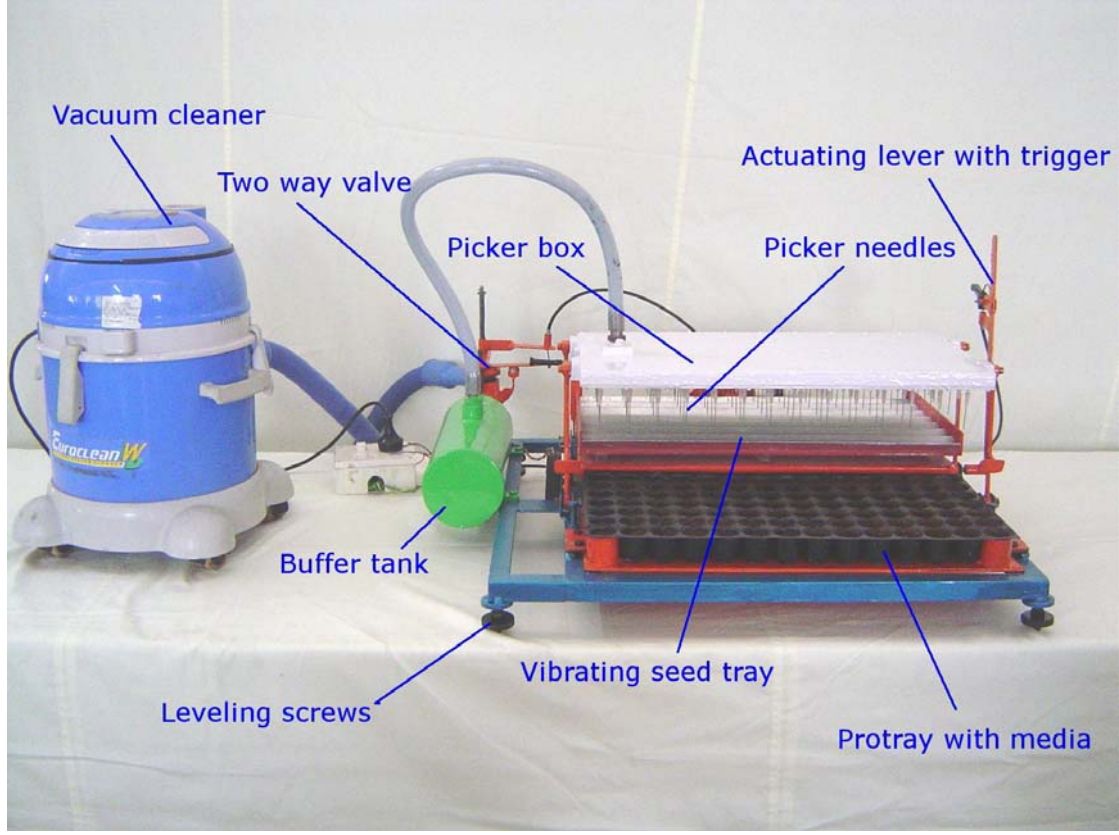

1. காய்கறி நாற்றாங்கால் சாகுபடிகான குழித்தட்டில் விதையிடும் கருவி
(Needle type tray seeder for vegetable nursery)

சிறப்பியல்புகள்

- ஓரே இயக்கத்தில் விதை ஒவ்வொன்றாக குழித்தட்டின் எல்லாக் குழிகளிலும் விதைக்கப்படுகின்றன
 - நாளொன்றுக்கு 750 குழித்தட்டுகளில் விதையிட ரூ. 280/- செலவாகிறது
 - 60 சதம் ஆட்களையும், 52 சதம் பணத்தையும் குறைக்கின்றது
- இக்கருவியின் விலை ரூ.10,000/- (வெற்றிடம் உருவாக்கும் கருவியுடன்)