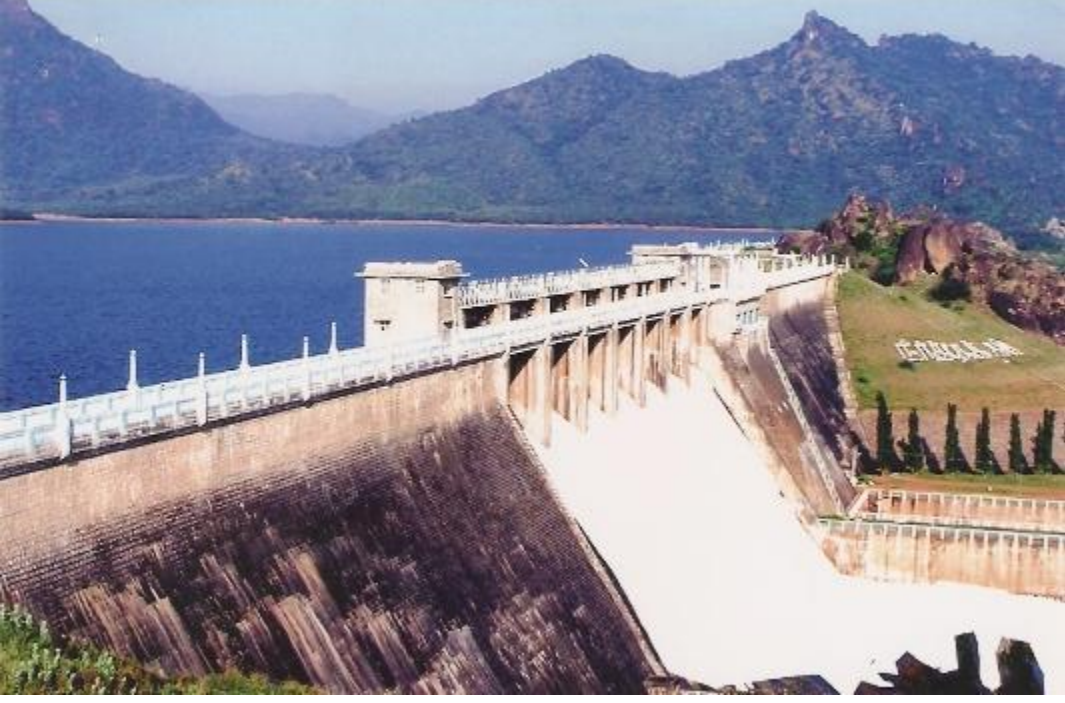

## மணிமுத்தாறு அணை

மணிமுத்தாறு அணை திருநெல்வேலியிலிருந்து 47 கி.மீ தூரத்தில் உள்ளது. இவ்வணையில் அழகிய பூங்காவும், படகு சேவையும் உள்ளது.

மேலும் 5 கி.மீ தூரத்தில் நீர் வீழ்ச்சியும், 10 கி.மீ தூரத்தில் மாஞ்சோலை தேயிலை தோட்டமும் அமைந்துள்ளது. சுற்றுலா பயணிகளின் வசதிக்கேற்ப தோட்டமும் அமைந்துள்ளது. சுற்றுலாப் பயணிகளின் வசதிக்கேற்ப தங்கும் விடுதியும் உள்ளது.